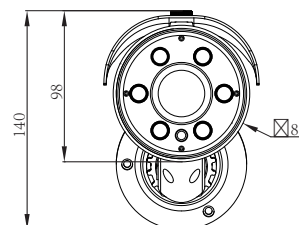

Важно!

Любые изменения или вмешательства в конструкцию камеры могут послужить причиной отказа от гарантийного обслуживания

Правила эксплуатации

1. Вскрытие корпуса и вмешательство в работу внутренних элементов может привести к нарушению работы камеры. Если возникла такая необходимость, обратитесь к дилеру.
2. Камера требует аккуратного обращения. Избегайте сильной тряски и ударов. Неправильное хранение так же может повредить камере.
3. Производите обслуживание камеры только в сухую погоду. Предварительно отключив питание.
4. Не устанавливайте камеру в местах, где возможна повышенная температура (напротив систем обогрева и т.п.). Температура использования должна быть между -45°C ~ 60°C .
5. Не направляйте камеру на прямые солнечные лучи, это может привести к повреждению сенсора, даже в выключенном состоянии.
6. Следует располагать камеру таким образом, чтобы источник освещения располагался за камерой, тогда вы сможете добиться наилучшего качества изображения
7. В случае неудовлетворительного изображения с камеры стоит убедиться, что точно настроен объектив, корректно выставлены настройки OSD меню, не вносят искажений линии связи и/или регистратор.

Характеристики

Модель	BSA-BIG
Матрица	1/3" CMOS 2.0MP
Видеоформат	PAL / NTSC
Эффективные пиксели	1920(H) x 1080(V)
Кадры в секунду	30fps @ 1080P
Синхронизация	внутренняя
Минимальная освещенность	0.01 Lux F1.2; 0 Lux ИК подсветка включена
Видео выход	1-канал BNC HDCVI видео выход высокого разрешения / CVBS
Скорость затвора	1/50~1/100,000Sec. (PAL), 1/60~1/100,000Sec. (NTSC)
День/ночь	Автоматическое переключение (механический ИК фильтр)
Баланс белого	Авто
Защита от засветки	Авто
Усиление сигнала	Авто
WDR	DI 6D
Шумоподавление	2D
Линза	Варифокальная 5-50mm (Мегапиксельная)
Дальность Ик подсветки	50 м
Характеристики ИК	6шт ИК прожекторов
Напряжение питания	DC 12V $\pm$10%, 1400mA
Потребление	Max. 13W
Рабочая температура	-45°C ~ $+60^{\circ}\text{C}$, RH90% (MAX.)
Дальность передачи	Более 500 м с помощью 75-3 коаксиального кабеля
Материал корпуса	Алюминий
Класс влагозащиты	IP67
Вес	1200g
Размер	245x98x140мм