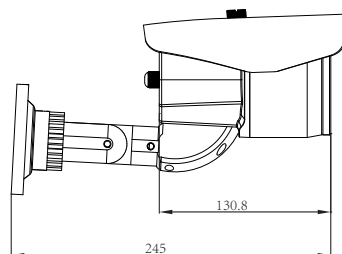

Важно!

Любые изменения или вмешательства в конструкцию камеры могут послужить причиной отказа от гарантийного обслуживания

Правила эксплуатации

1. Вскрытие корпуса и вмешательство в работу внутренних элементов может привести к нарушению работы камеры. Если возникла такая необходимость, обратитесь к дилеру.
2. Камера требует аккуратного обращения. Избегайте сильной тряски и ударов. Неправильное хранение так же может повредить камере.
3. Производите обслуживание камеры только в сухую погоду. Предварительно отключив питание.
4. Не устанавливайте камеру в местах, где возможна повышенная температура (напротив систем обогрева и т.п.). Температура использования должна быть между -45°C ~ 60°C .
5. Не направляйте камеру на прямые солнечные лучи, это может привести к повреждению сенсора, даже в выключенном состоянии.
6. Следует располагать камеру таким образом, чтобы источник освещения располагался за камерой, тогда вы сможете добиться наилучшего качества изображения
7. В случае неудовлетворительного изображения с камеры стоит убедиться, что точно настроен объектив, корректно выставлены настройки OSD меню, не вносят искажений линии связи и/или регистратор.

Характеристики

Модель	BSA-BIG
Матрица	1/3" CMOS 2.0MP
Видеоформат	PAL / NTSC
Эффективные пиксели	1920(H) x 1080(V)
Кадры в секунду	30fps @ 1080P
Синхронизация	внутренняя
Минимальная освещенность	0.01 Lux F1.2; 0 Lux ИК подсветка включена
Видео выход	1-канал BNC HDCVI видео выход высокого разрешения / CVBS
Скорость затвора	1/50~1/100,000Sec. (PAL), 1/60~1/100,000Sec. (NTSC)
День/ночь	Автоматическое переключение (механический ИК фильтр)
Баланс белого	Авто
Защита от засветки	Авто
Усиление сигнала	Авто
WDR	DI 6D
Шумоподавление	2D
Линза	Варифокальная 5-50mm (Мегапиксельная)
Дальность Ик подсветки	50 м
Характеристики ИК	6шт ИК прожекторов
Напряжение питания	DC 12V $\pm$10%, 1400mA
Потребление	Max. 13W
Рабочая температура	-45°C ~ $+60^{\circ}\text{C}$, RH90% (MAX.)
Дальность передачи	Более 500 м с помощью 75-3 коаксиального кабеля
Материал корпуса	Алюминий
Класс влагозащиты	IP67
Вес	1200g
Размер	245x98x140мм