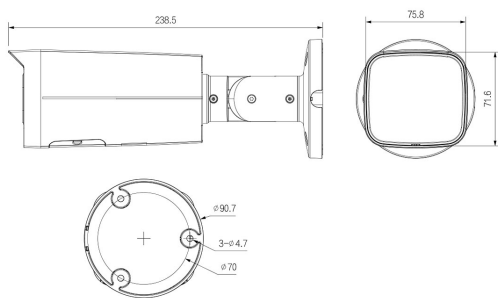

Влажность при хранении	до 95%
Вес нетто, кг	0.76
Вес брутто, кг	1.02
Размер устройства, мм	238.5x90x90.7
Материал корпуса	Металл
Цвет	Белый
Сертификаты	CE-LVD: EN62368-1; CE-EMC: Electromagnetic Compatibility Directive 2014/30/EU; FCC: 47 CFR FCC Part 15, Subpart B; UL/CUL: UL62368-1 & CAN/CSA C22.2 No. 62368-1-14
Серия	L3

Все права защищены.

Адрес офиса компании: 195027, Санкт-Петербург, улица Якорная, дом 11, литер К, офис 226

Часы работы нашего офиса и склада: с 9-00 до 17-30 с понедельника по пятницу

Номер телефона: **8(800) 555-81-84** Адрес электронной почты: info@bersan.ru