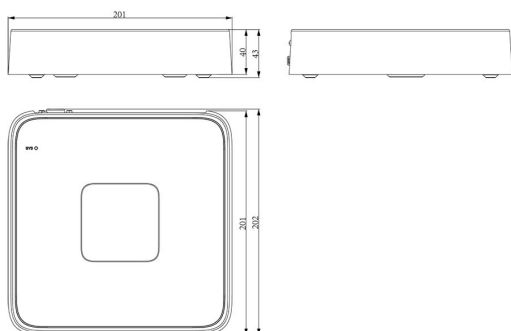

ХАРАКТЕРИСТИКИ

ВИДЕО

Количество каналов	10
Максимальное разрешение	3840*2160 (8МП, 4К)

СЕТЬ

Поддержка P2P	Да

ДОПОЛНИТЕЛЬНЫЕ

Максимальная ёмкость диска, Тб	8

ЭКСПЛУАТАЦИОННЫЕ ХАРАКТЕРИСТИКИ

Цвет	Черный

Все права защищены.

Адрес офиса компании: 195027, Санкт-Петербург, улица Якорная, дом 11, литер К, офис 226

Часы работы нашего офиса и склада: с 9-00 до 17-30 с понедельника по пятницу

Номер телефона: **8(800) 555-81-84** Адрес электронной почты: info@bersan.ru