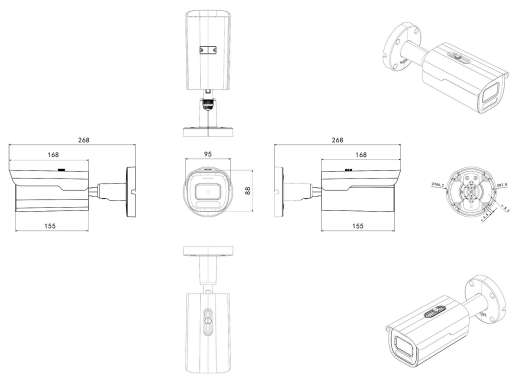

Все права защищены.

Адрес офиса компании: 195027, Санкт-Петербург, улица Якорная, дом 11, литер К, офис 226

Часы работы нашего офиса и склада: с 9-00 до 17-30 с понедельника по пятницу

Номер телефона: **8(800) 555-81-84** Адрес электронной почты: info@bersan.ru