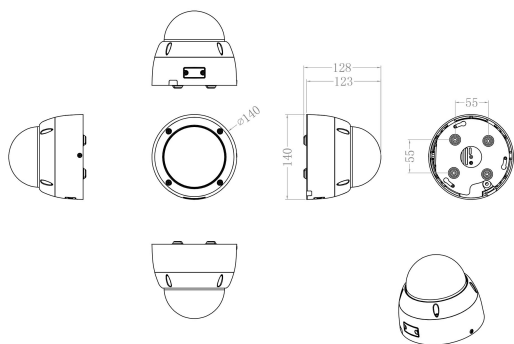

Все права защищены.
Адрес офиса компании: 195027, Санкт-Петербург, улица Якорная, дом 11, литер К, офис 226
Часы работы нашего офиса и склада: с 9-00 до 17-30 с понедельника по пятницу
Номер телефона: **8(800) 555-81-84** Адрес электронной почты: info@bersan.ru