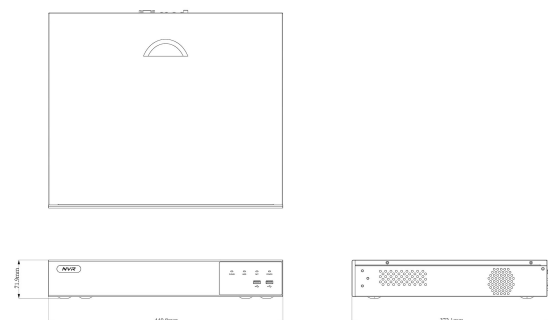

OSD меню	-Время -Тревожные события -Запись -Название камеры -Детектор движения
Язык интерфейса	Русский, Английский, Немецкий, Французский, Португальский, Испанский, Итальянский, Корейский, Японский, Упрощенный Китайский,

ЭКСПЛУАТАЦИОННЫЕ ХАРАКТЕРИСТИКИ

НАПРЯЖЕНИЕ ПИТАНИЯ

Напряжение, В	100-240

ЭНЕРГОПОТРЕБЛЕНИЕ

Базовое, Вт	20 (без HDD и PoE)

Диапазон рабочих температур, °C	от -10 до +50
Рабочая влажность	до 90%
Температура хранения, °C	от -10 до +50
Влажность при хранении	до 90%
Вес нетто, кг	4.73 (без HDD)
Вес брутто, кг	6.1 (без HDD)
Размер устройства, мм	440(Ш)х372(Г)х69(В)
Цвет	Черный

Все права защищены.
Адрес офиса компании: 195027, Санкт-Петербург, улица Якорная, дом 11, литер К, офис 226
Часы работы нашего офиса и склада: с 9-00 до 17-30 с понедельника по пятницу
Номер телефона: **8(800) 555-81-84** Адрес электронной почты: info@bersan.ru