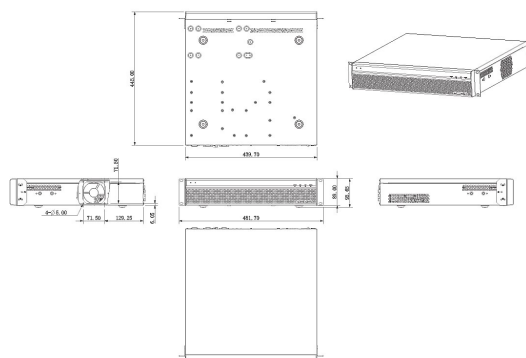

Вес брутто, кг	9.5 (без HDD)
Размер устройства, мм	440x451.5x94.9
Цвет	Черный
Размер упаковки, мм	522x492x200
Сертификаты	CE: EN55032; EN55024; EN50130-4; EN60950-1 FCC: Part 15 Subpart B; ANSI C63.4-2014 UL: UL 60950-1

Все права защищены.
Адрес офиса компании: 195027, Санкт-Петербург, улица Якорная, дом 11, литер К, офис 226
Часы работы нашего офиса и склада: с 9-00 до 17-30 с понедельника по пятницу
Номер телефона: **8(800) 555-81-84** Адрес электронной почты: **info@bersan.ru**